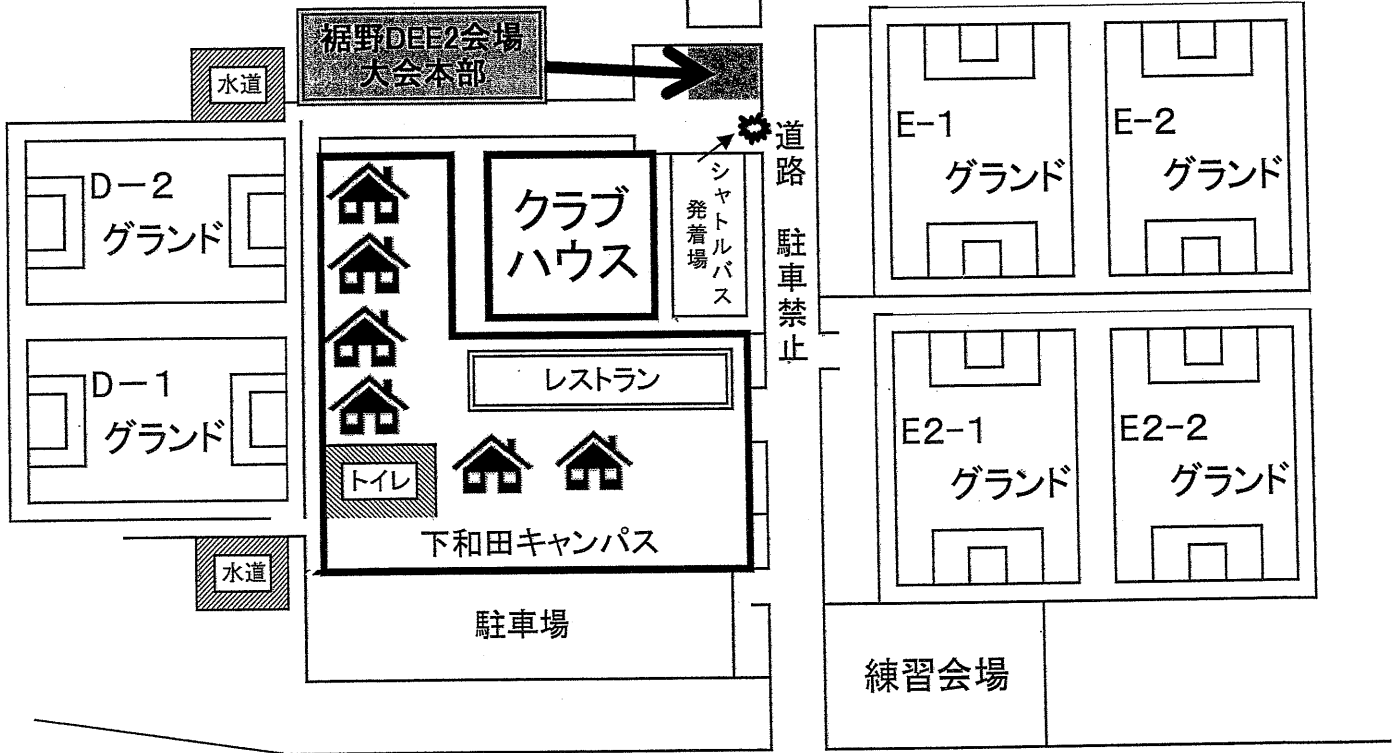

# 裾野グランド 地図

住所：静岡県裾野市下和田420-12

TEL：055-965-0865

裾野DEE2グランド⇄裾野FGHグランド  
徒歩12分程度(1000m)

※道路が狭いため 大型車両進入禁止

裾野FGH会場  
大会本部

シャトルバス発着所