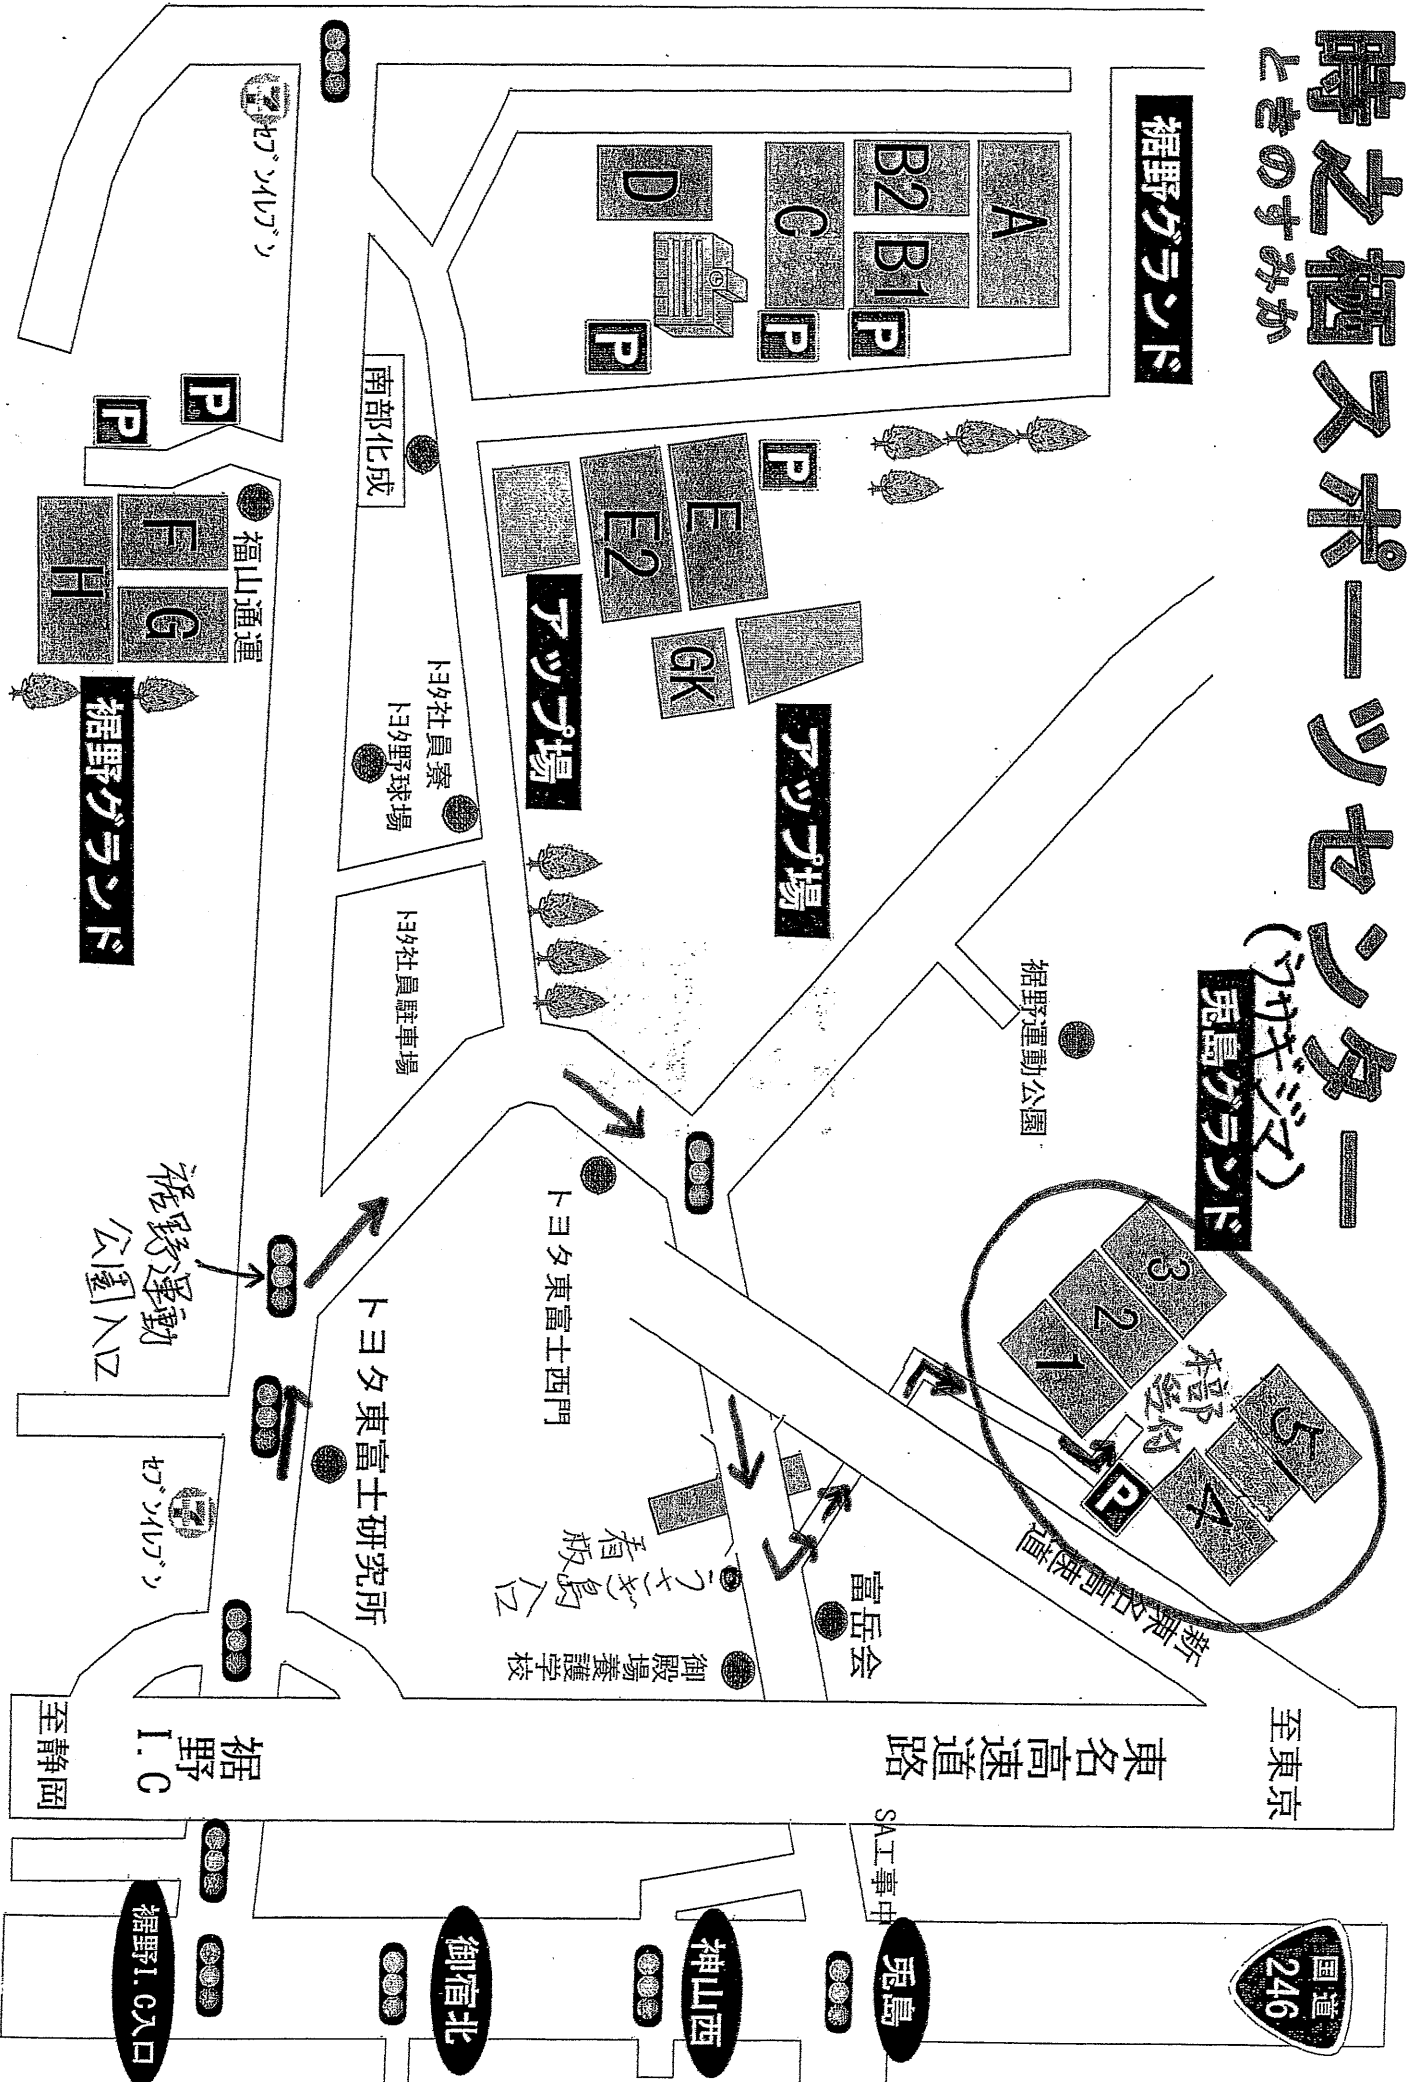

時之栖スポーツセンター とまのすみか

(ツカギジツ)

梶野グラウンド