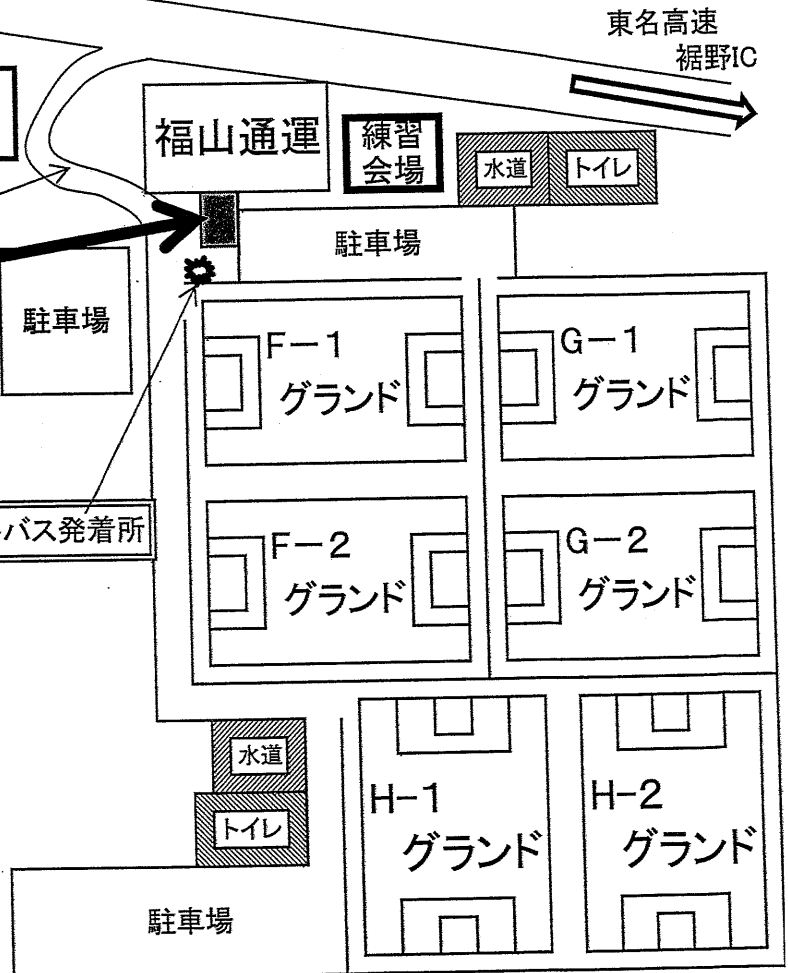

# センター

美人の湯

虎ノ門病院  
246号線を北へ約10分

# 裾野グランド 地図

住所：静岡県裾野市下和田420-12

TEL：055-965-0865

裾野DEE2グランド⇄裾野FGHグランド  
徒歩12分程度(1000m)

※道路が狭いため 大型車両進入禁止

裾野FGH会場  
大会本部

シャトルバス発着所

# 裾野FGHグランド 地図