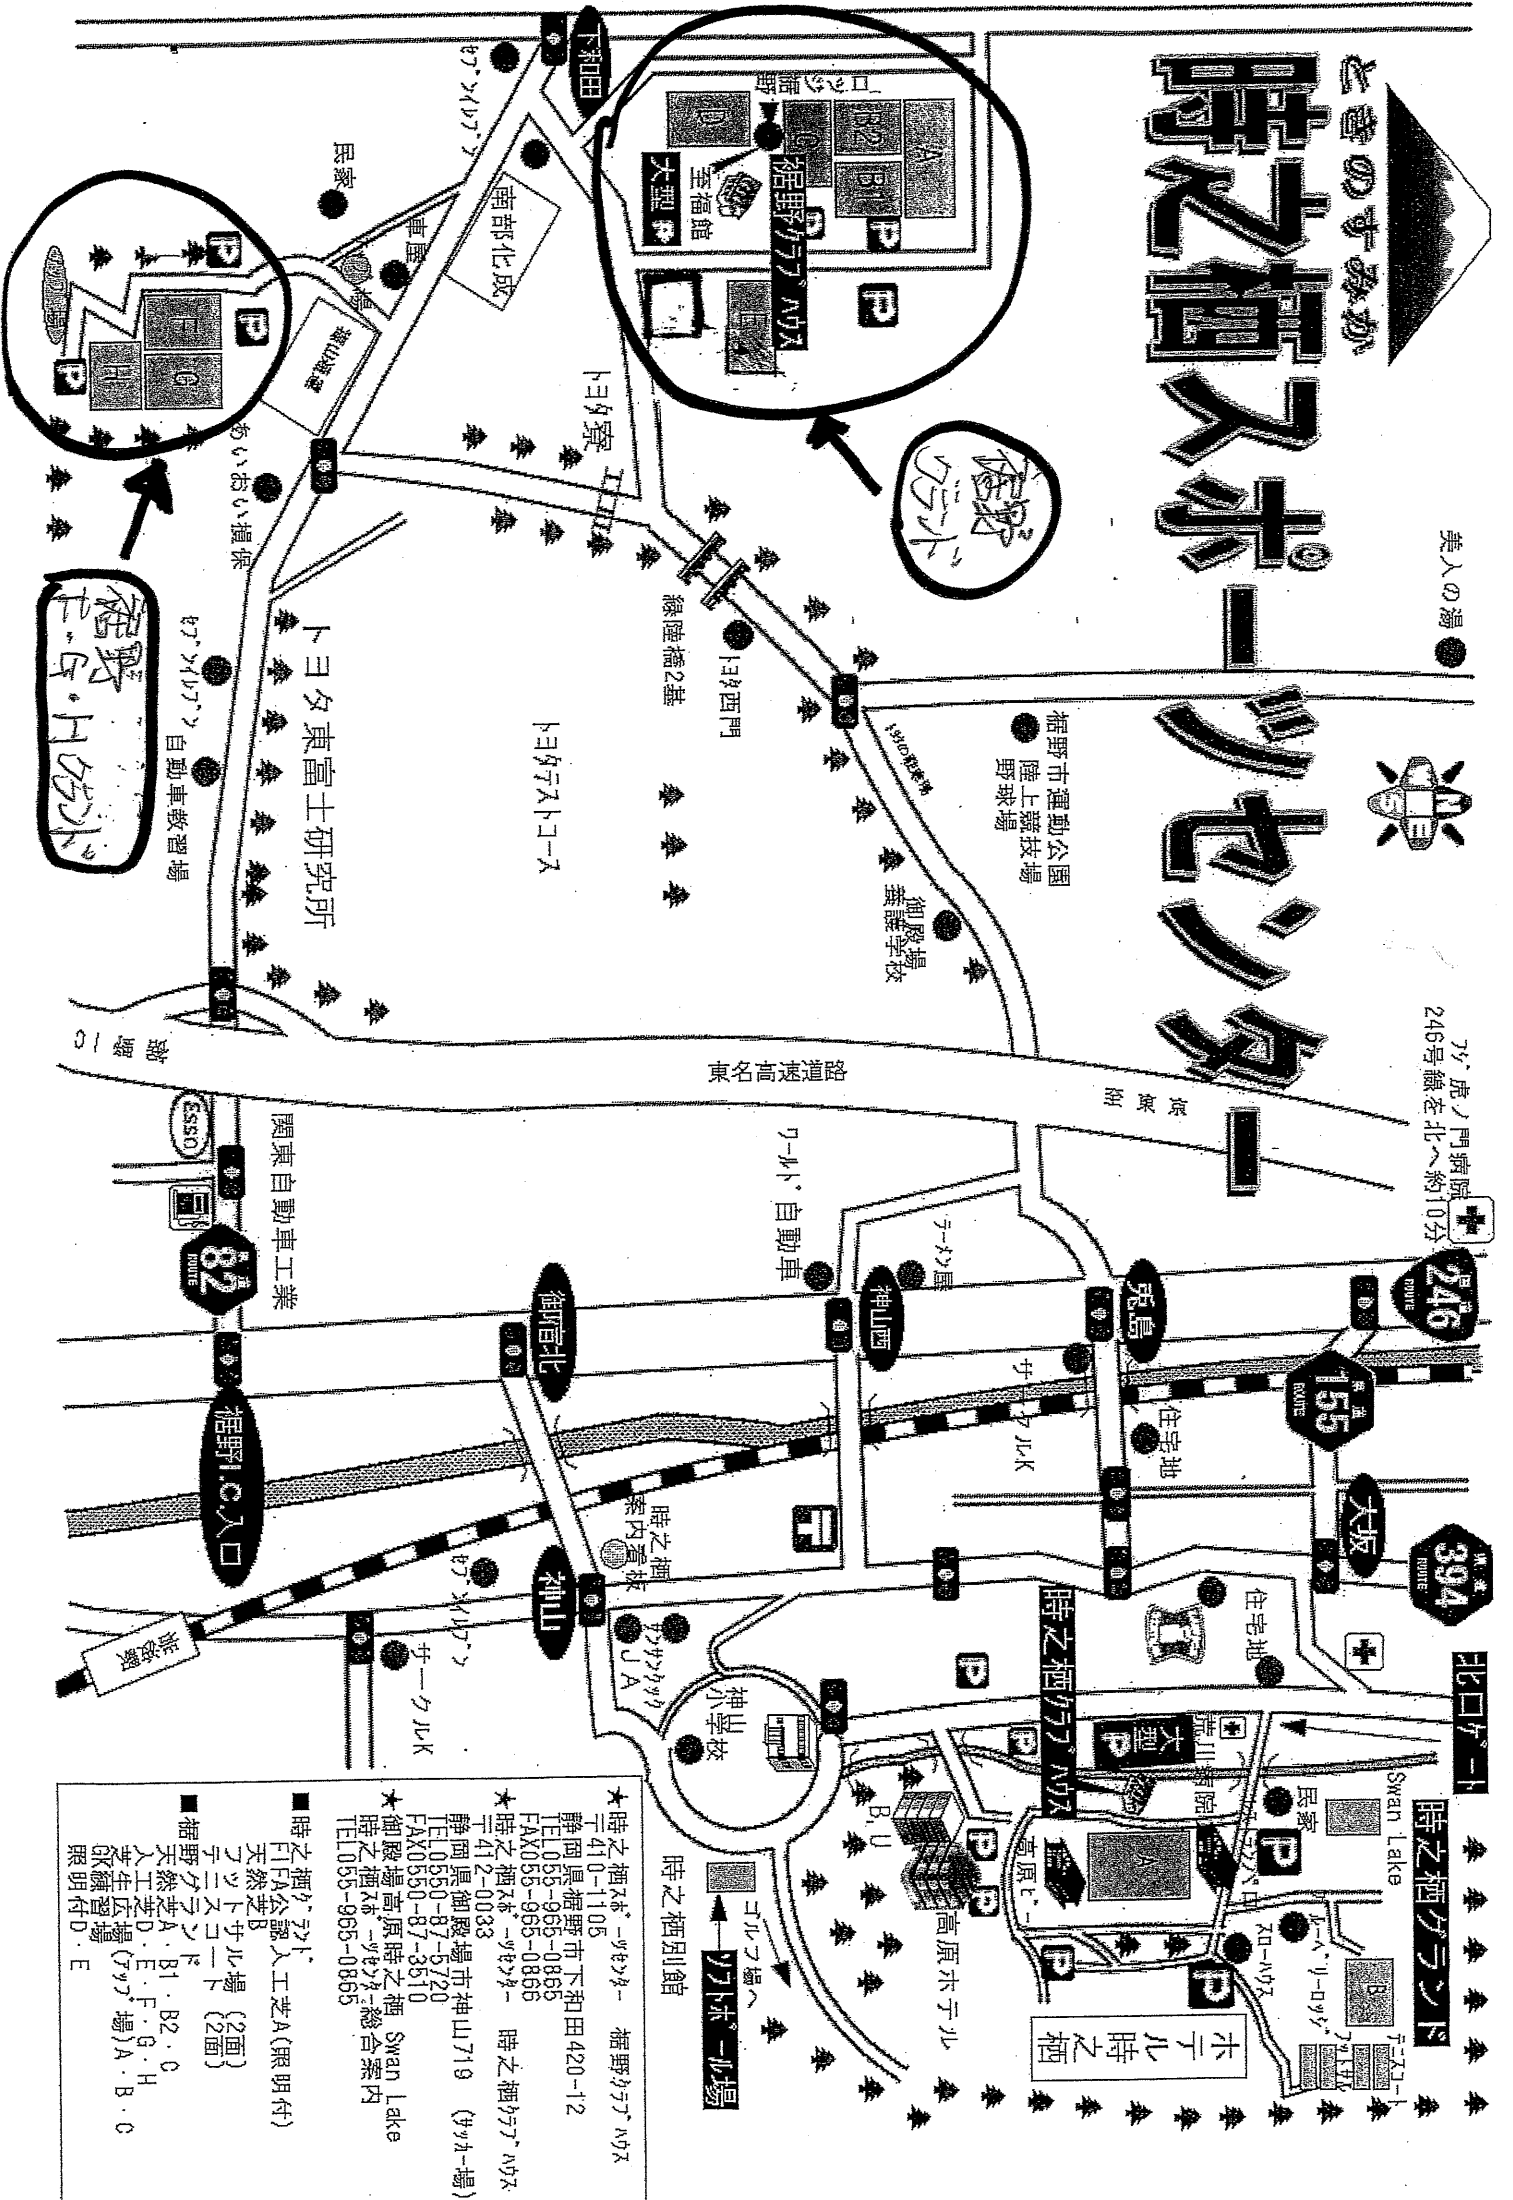

# ときがき 時之栖スホー

# センター

美人の湯

虎ノ門病院  
246号線を北へ約10分

## ホニル時之栖

高原本ホテル  
高原本ホテル  
高原本ホテル

246号線  
155号線  
394号線

大坂  
住宅地  
住宅地

御宿北  
神山  
御宿北  
神山

時之栖クラブハウス  
時之栖別館  
時之栖スホー