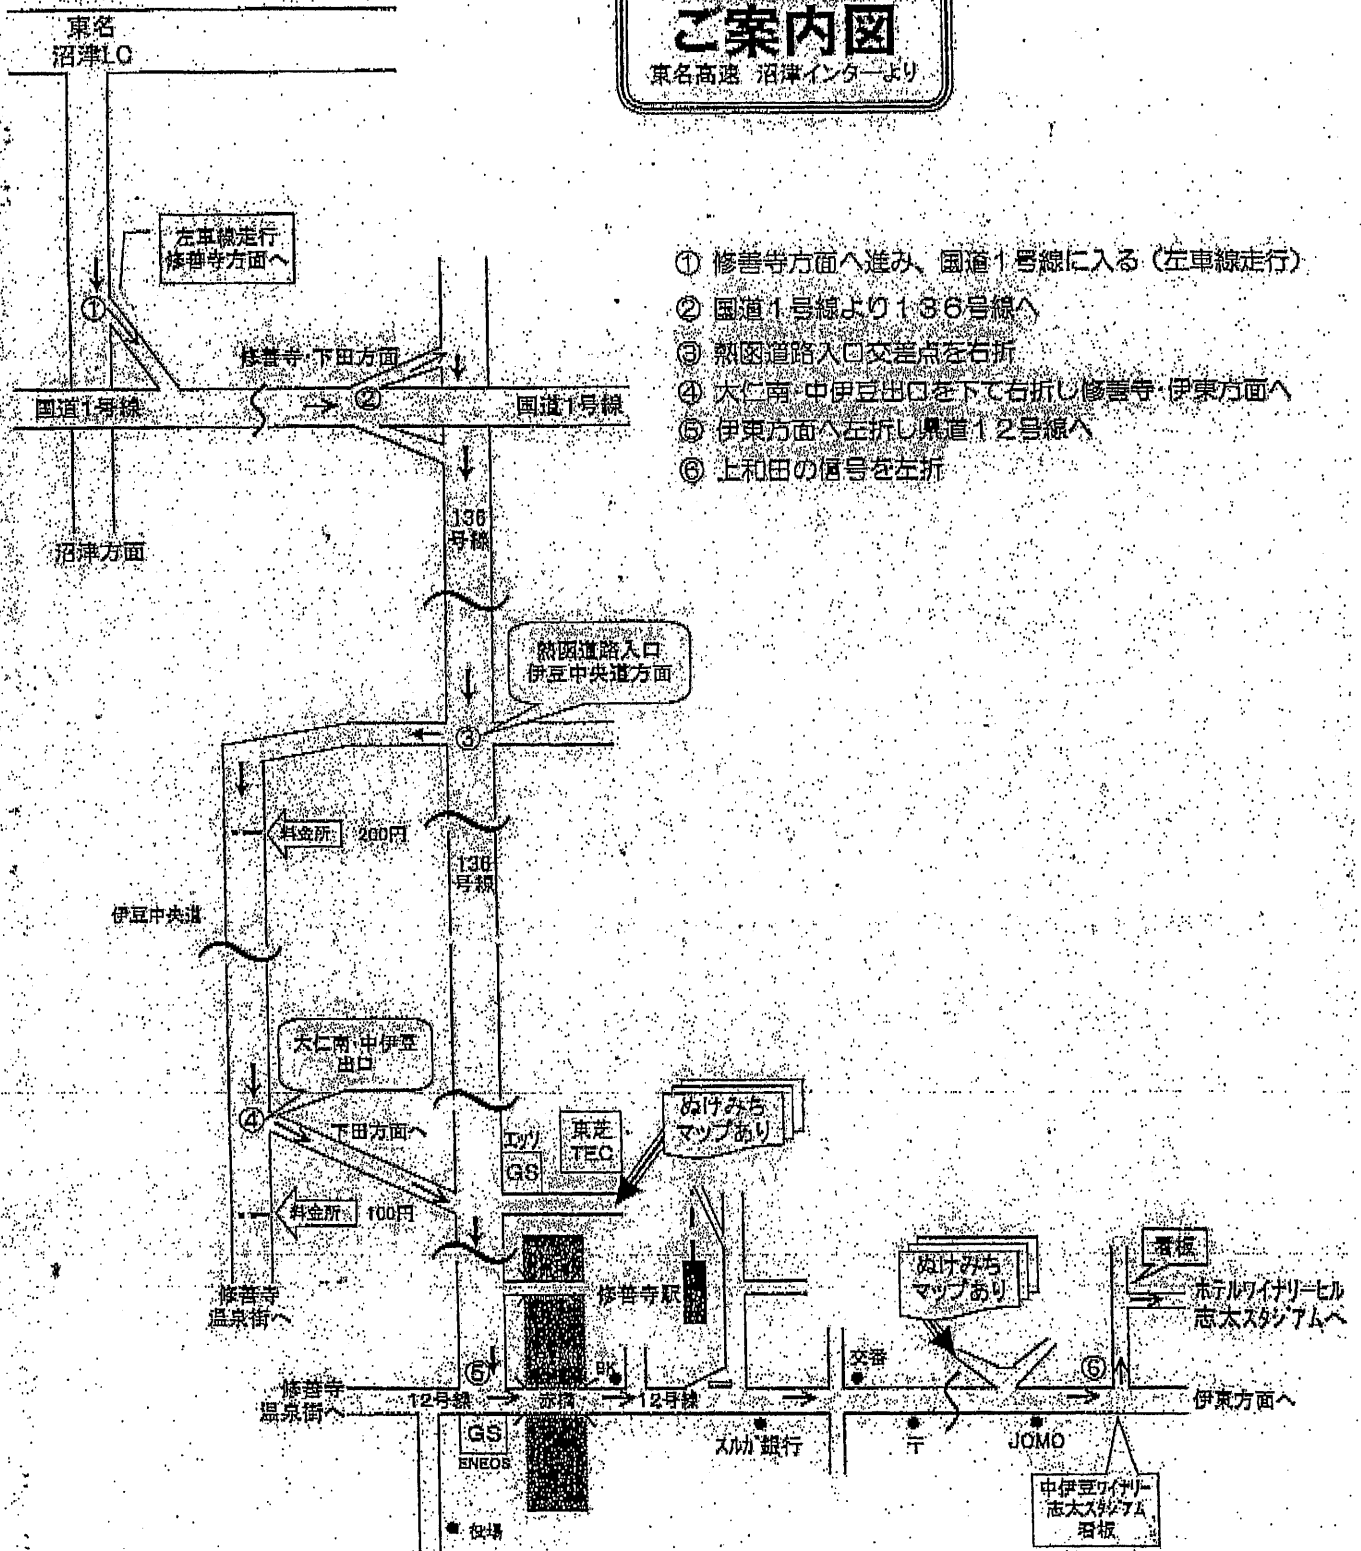

中伊豆ワイナーヒル グランド配置図

野球場 外野 (人工芝)

アップ場
(野球場外野)
※壁にボールをあてない

出入口

大会本部

ご案内図

東名高速 沼津インターより

〒410-2501
 Hotel Winery Hill 静岡県田方郡中伊豆町下白岩地ノ平1434
 TEL 0558-83-2310