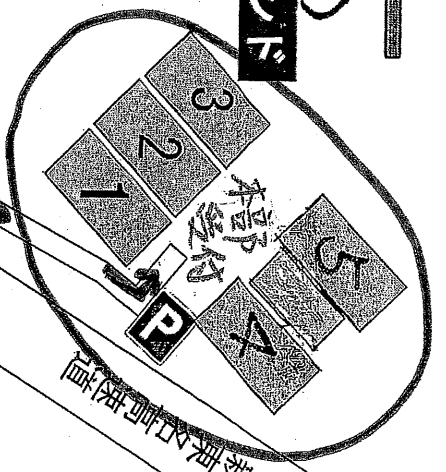

# 時之栖スポーツセンター ときのすみか

(ツギジマ)

**栢野グラウンド**

**栢野グラウンド**

栢野運動公園

東名高速道路

至東京

SAI 事中

栢島

神山西

御宿北

栢野I.C入口

富岳会  
御殿場養護学校  
うなぎ島  
看板

トヨタ東富士西門

トヨタ東富士研究所

トヨタ社員駐車場

至静岡

# うさぎ島グラウンド配置図

道路

喫煙 前

倉庫  
自販機

オオカル  
センター

喫煙