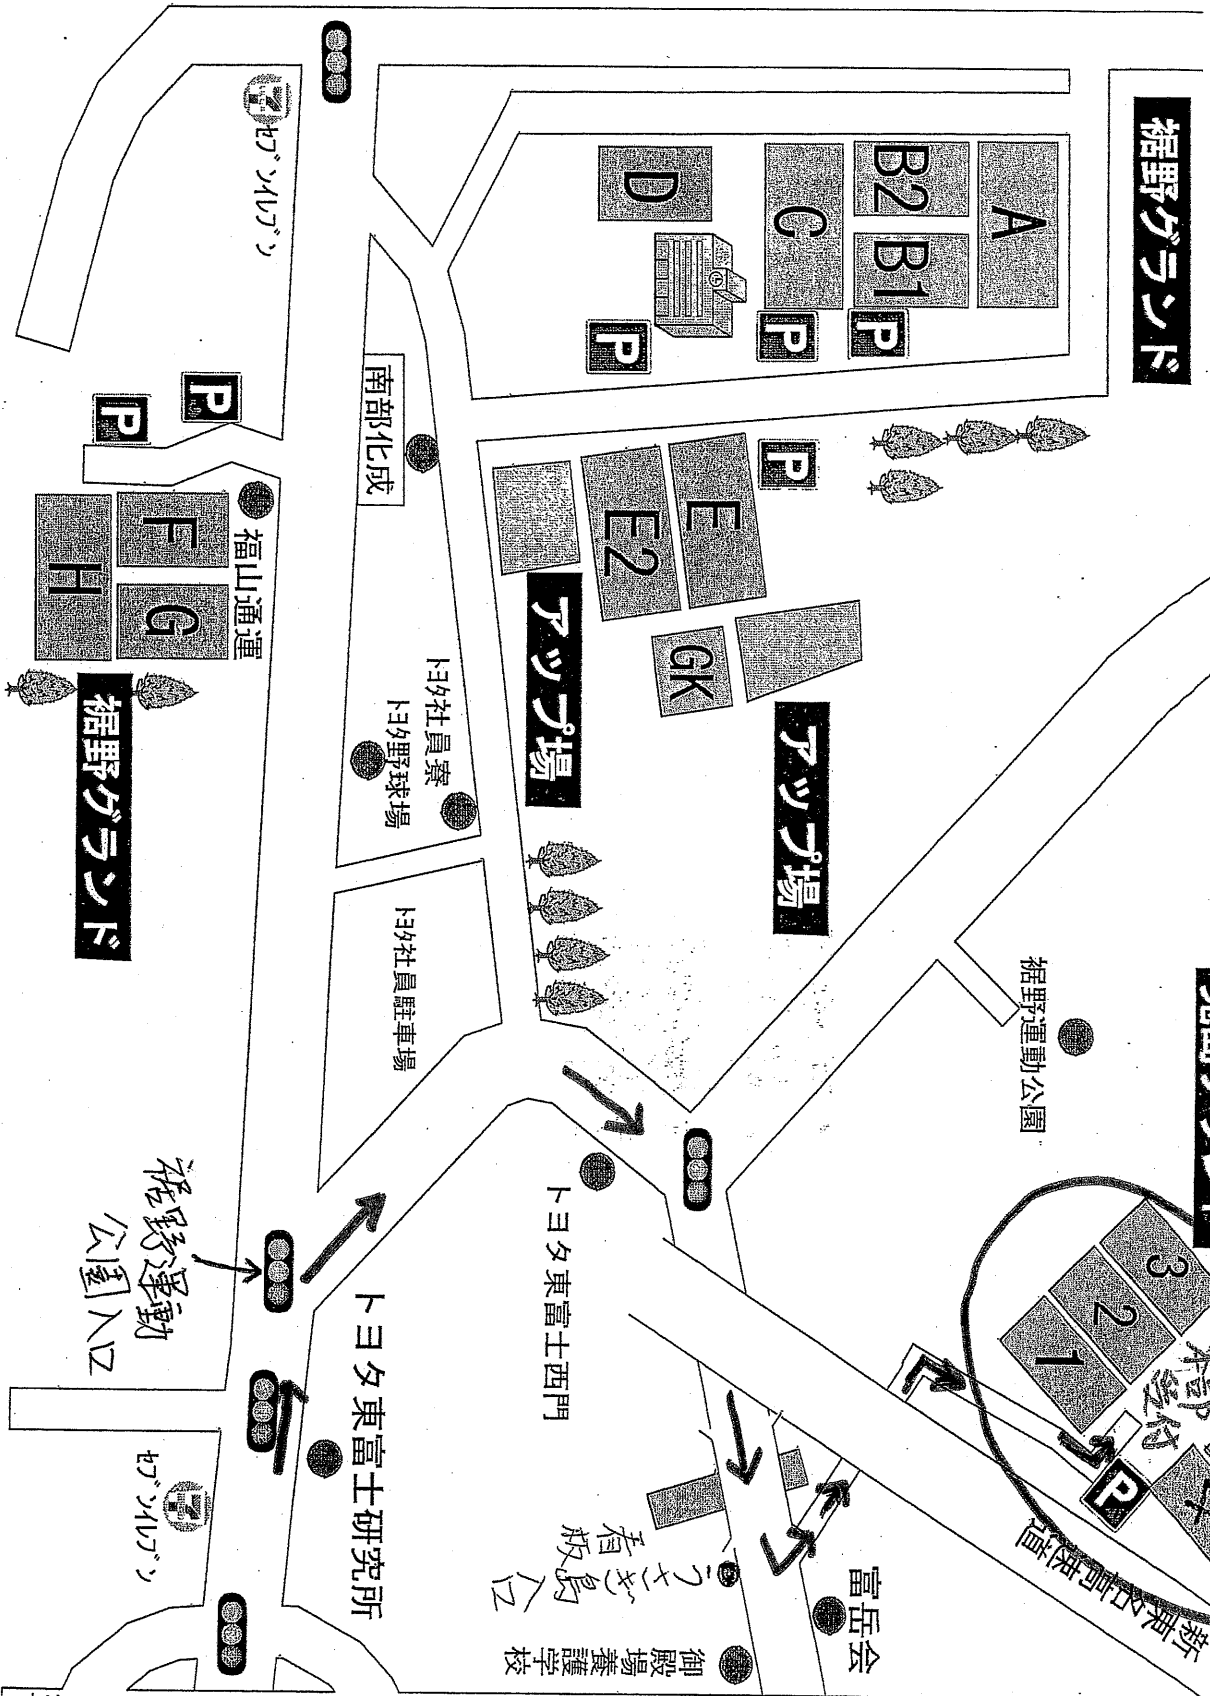

至静岡

# うさぎ島グラウンド配置図

道路

喫煙 前

倉庫  
自販機

オオカル  
センター

喫煙