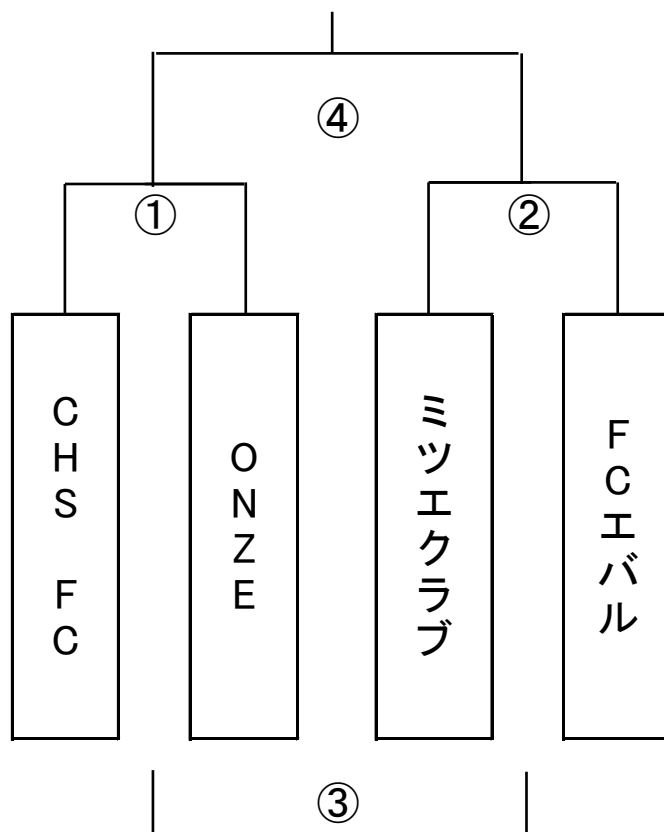

御殿場 オーバー30 6月大会 順位決定戦

◎大会2日目： 6月7日(日)

1位トーナメント

試合会場：うさぎ島 1 グランド(人工芝)

No.	試合No.	試合時間	チーム名	vs	チーム名	副 審	
1	①	9:00 ~ 9:55	CHS FC	vs	ONZE	ミツエクラブ	FCエバル
2	②	10:00 ~ 10:55	ミツエクラブ	vs	FCエバル	CHS FC	ONZE
3	③	11:50 ~ 12:45		vs		④から各1名	④から各1名
4	④	12:50 ~ 13:45		vs		本 部	本 部