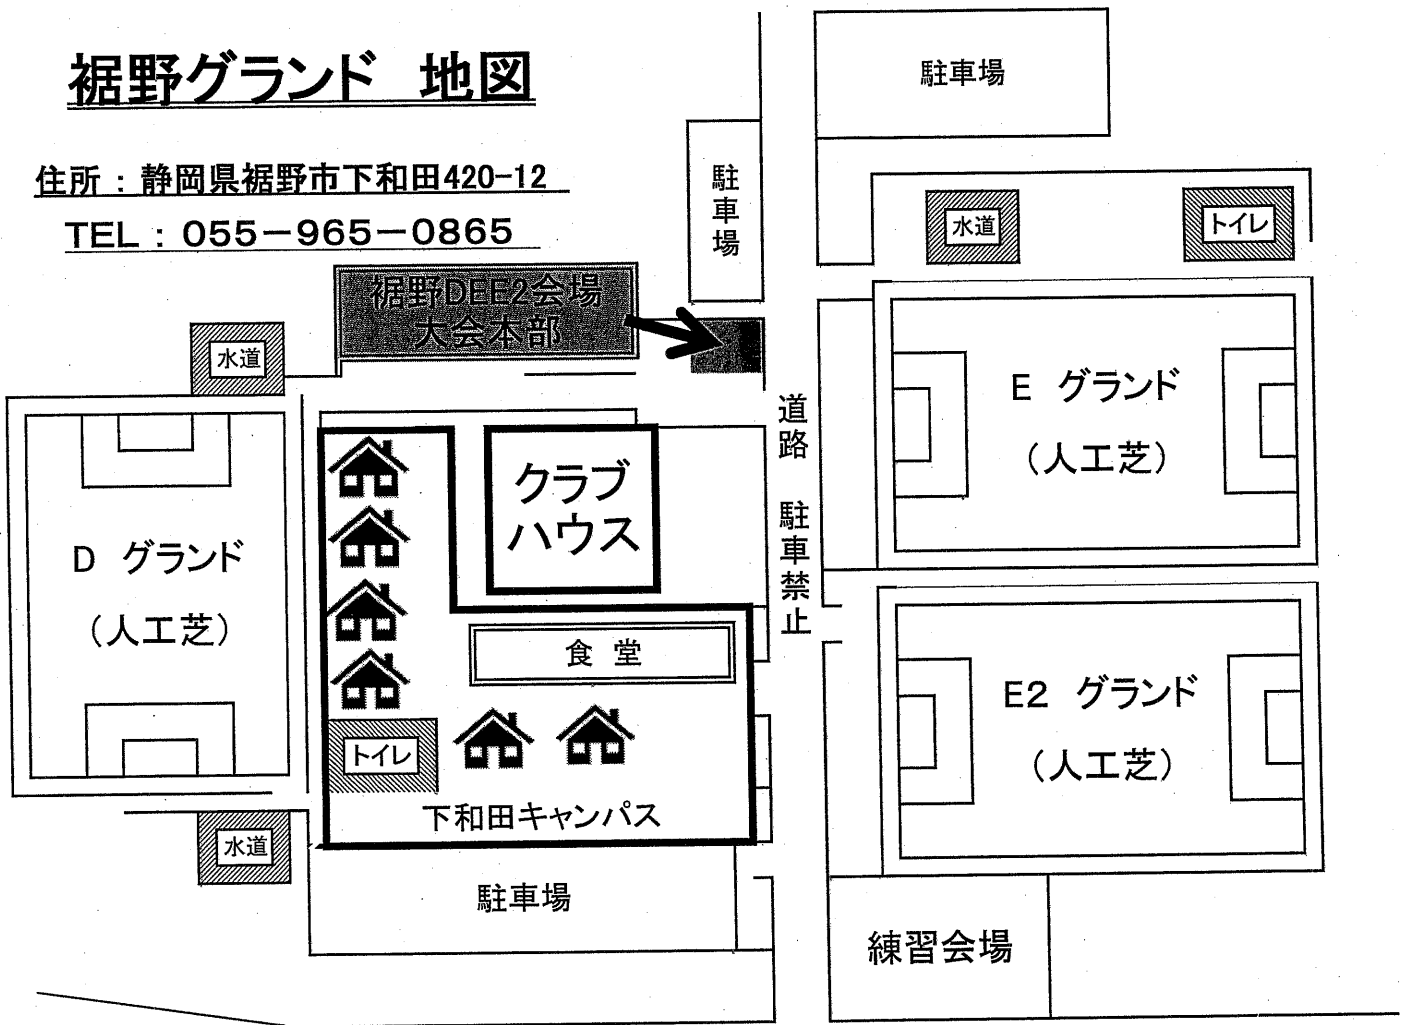

とき之栖 スーパーセンター

とき之栖が

美人の湯 ●

ワザノ門病院
246号線を北へ約10分

北口ガート
とき之栖グラウンド

- ★時之栖ビル - 梶野クラマ
〒410-1105
静岡県裾野市下和田420-12
TEL055-965-0865
FAX055-965-0865
- ★時之栖ビル - 時之栖クラマ
〒412-0033
静岡県御殿場市神山719 (ツカ-場)
TEL0550-87-5720
FAX0550-87-3510
- ★御殿場高層時之栖ビル 総合案内
TEL055-965-0865
- 時之栖ビル
自然公園
天然芝グラウンド (2面)
テニスコート (2面)
- 梶野天然芝グラウンド
A・B1・B2・C
D・E・F・G・H
A・B・C
D・E

裾野グランド 地図

住所：静岡県裾野市下和田420-12

TEL：055-965-0865

裾野DEE2グランド⇔裾野FGHグランド
徒歩12分程度(1000m)

※道路が狭いため 大型車両進入禁止

裾野FGH会場
大会本部

裾野FGHグランド 地図

福山通運